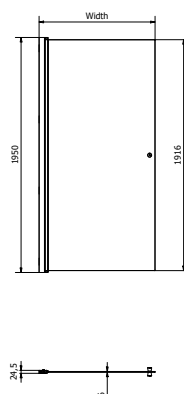

## FDV- DOKUMENTASJON

NRF  
1581634

Varenummer  
VB-027040-01

Navn  
Dusjdør rett Brage 70x195cm sølv

### Strektegning:

SIZE CHART		
VB-no.	Width (mm)	Designation
VB-027040	662	Straight door 70
VB-027041	762	Straight door 80
VB-027042	862	Straight door 90
VB-027043	962	Straight door 100

## TEKNISK DATA

Størrelse cm	70x195cm
Glasstykkelse mm	6
Laminert sikkerhetsglass	Nei
Type overflate beslag	Aluminium
Farge overflate profil	Sølv
Min. takhøyde montering cm	200
Nettovekt kg	22